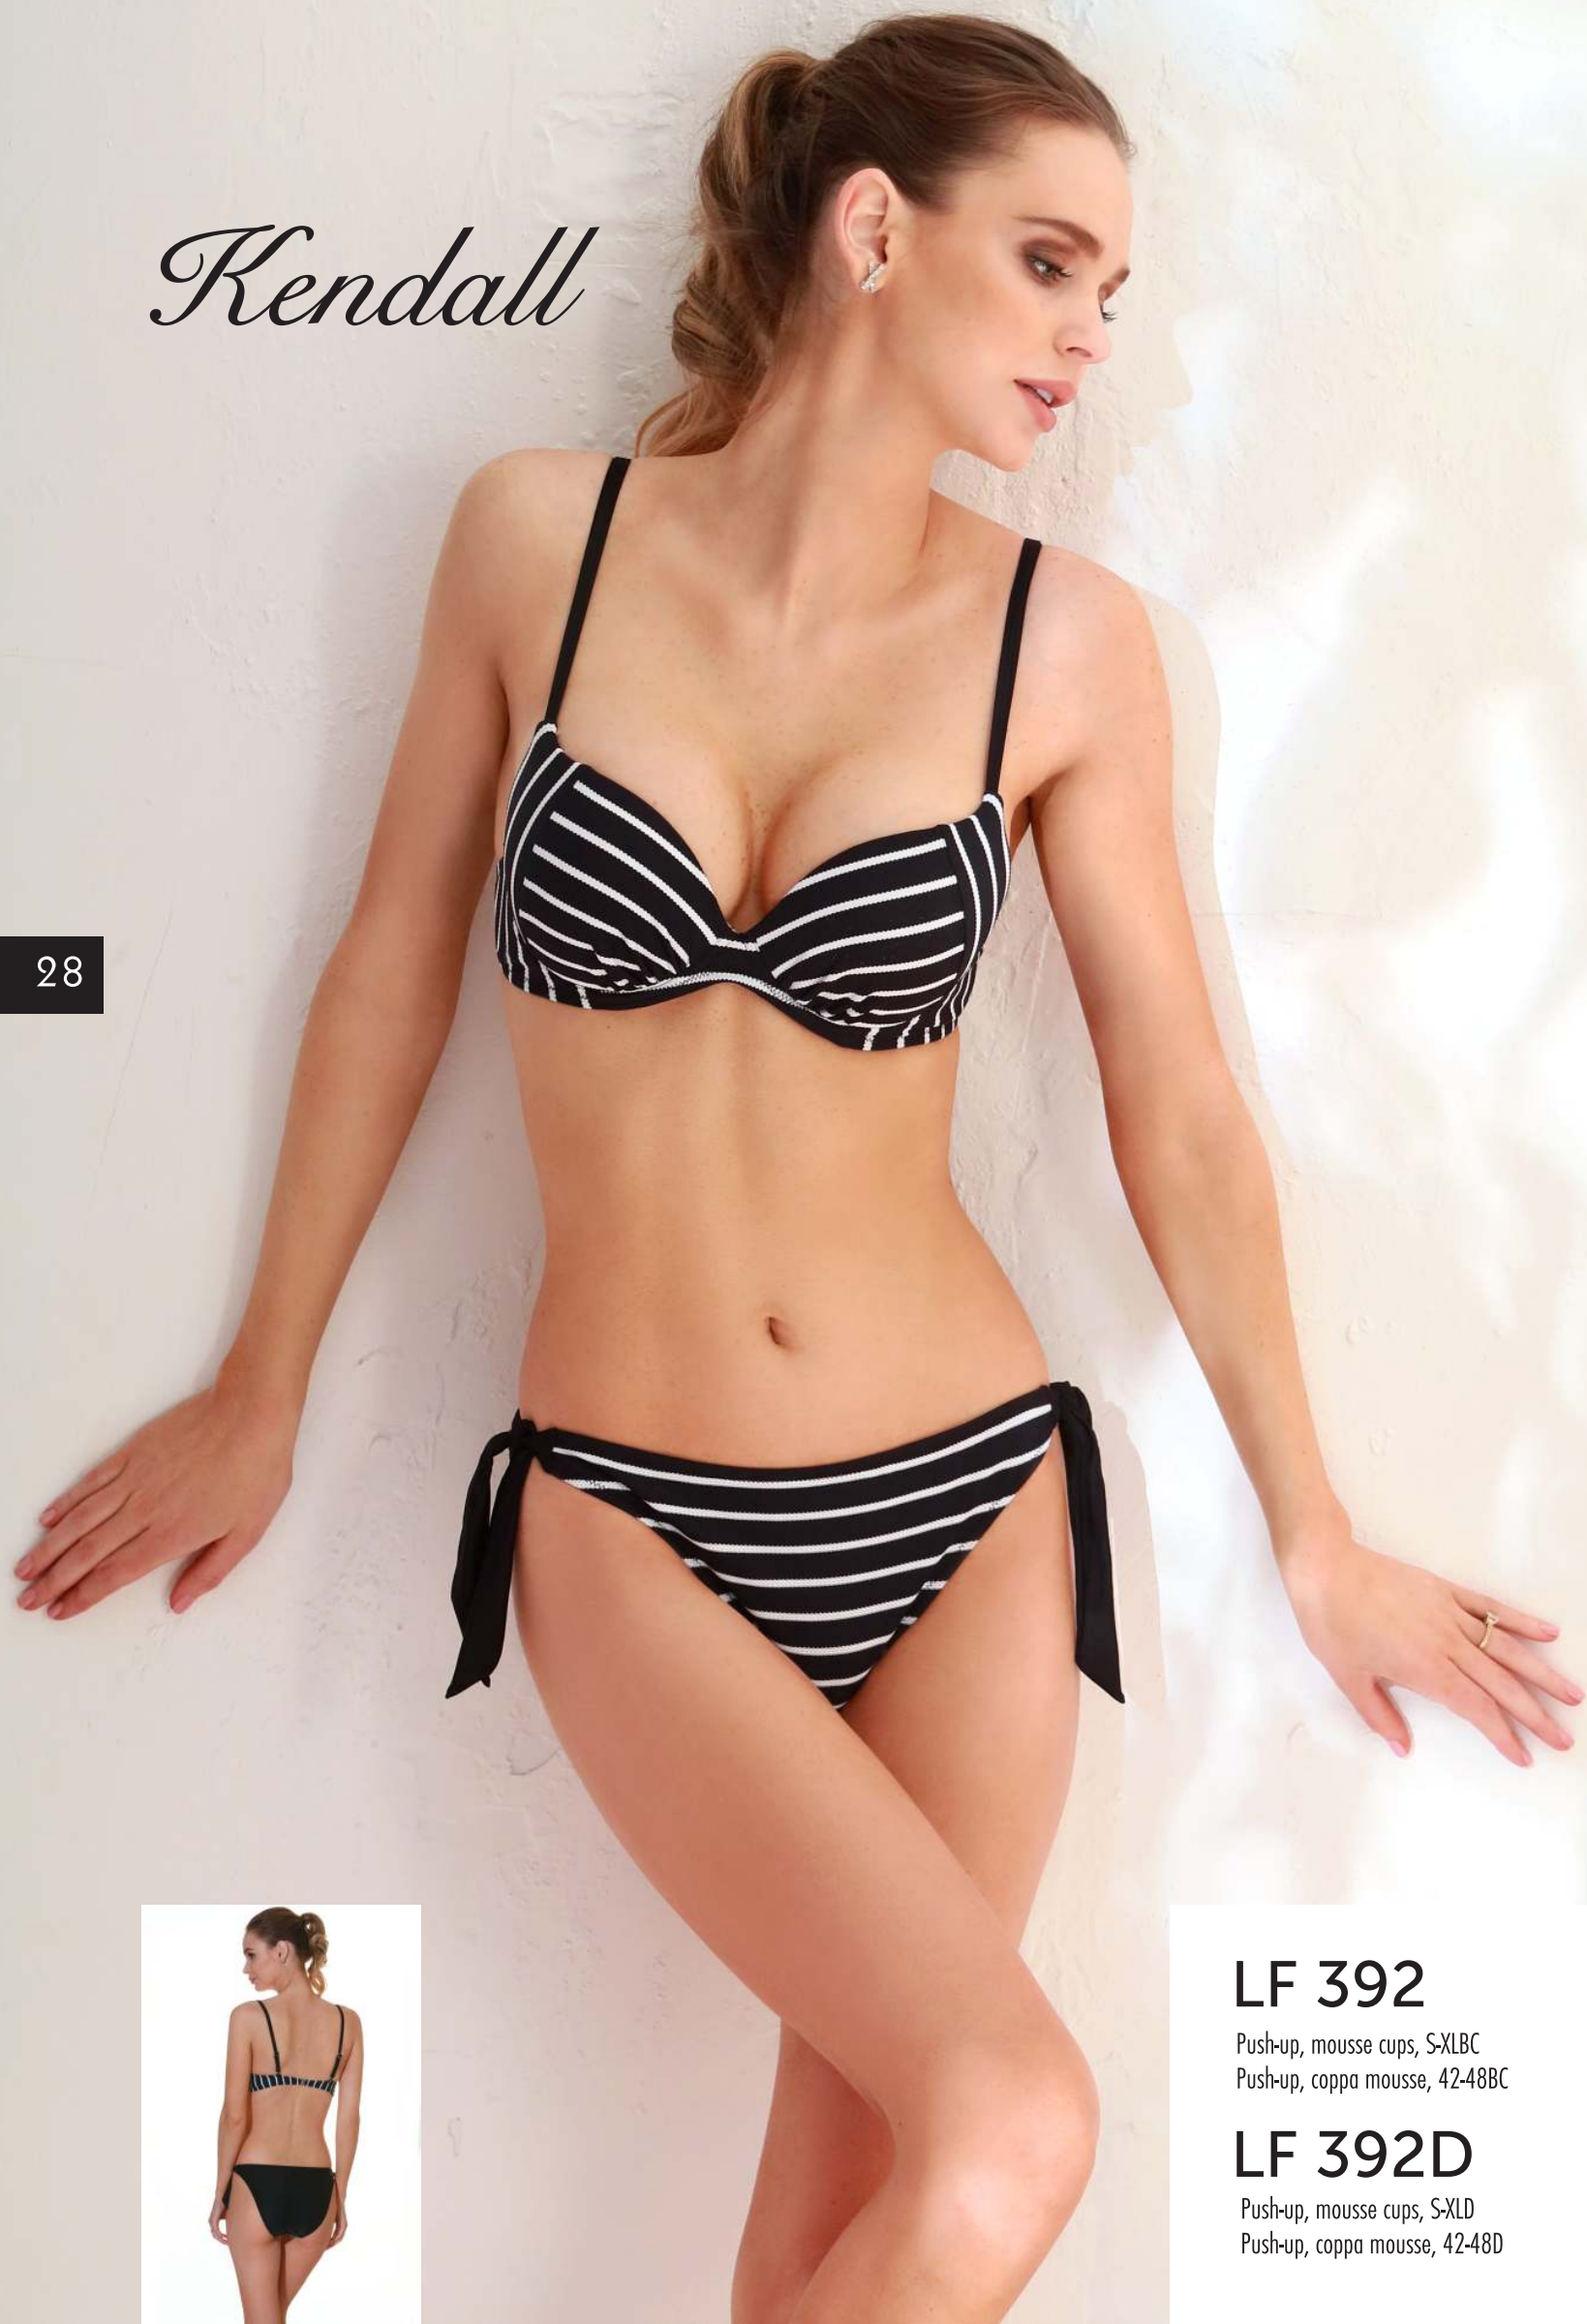

Kendall

28

LF 392

Push-up, mousse cups, S-XLBC
Push-up, coppa mousse, 42-48BC

LF 392D

Push-up, mousse cups, S-XLD
Push-up, coppa mousse, 42-48D

NI

RI

LF 393

One piece, cups, M-XXXL
Intero imbottito, 44-52

LILLY

29